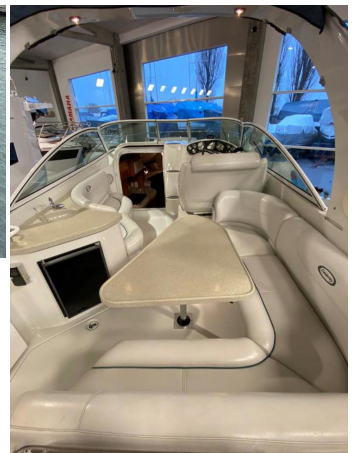

Celebrity 280 EC

Kategorie	Motorboot
Typ	Motoryacht
Hersteller	Celebrity
Modell	280 EC
Art	Gebrauchtboot
Zustand	gut
Material	Kunststoff GFK
Länge	9.05 m
Breite	2.95 m
Baujahr	2001
zugel. Personenzahl	8
Antrieb	Z-Antrieb
Treibstoff	Diesel
Motor	MerCruiser D7.3 LD-Tronic
Motorleistung	1 x 305 PS / 224 kW
Bodenseezulassung	Ja
Preis (inkl. 8.1% MwSt.)	CHF 79.000.-

DIE PRO NAUTIK AG VERKAUFT DIESE CELEBRITY 280 EC IM KUNDENAUFTRAG!

Diese sehr gut erhaltene Celebrity 280 EC, ist ein tolles Boot mit viel Platz und Komfort mit Wunsch zum Wassersport oder Ausflugsfahrt mit Freunden und Familien. Leinen los und erleben Sie wunderschöne, unvergessliche Stunden auf dem Bodensee.

1. Inverkehrsetzung: 3.2003

AUSSTATTUNG UND ZUBEHÖR:

hydraulische Trimmklappen; kippbares Lenkrad; Trimmanzeiger; Kabinenbeleuchtung; AMF/FM-Radio mit 2 Lautsprechern; Tisch in Kirschbaumholzoptik (Innen) und Aussentisch in Kunststoff (Steinoptik), beide versenkbar zur Liege; Pantrypaket (Kühlschrank/Herd/Spüle), Herd über 230V Landanschluss oder wahlweise Brennsprit; Cockpit-Bodenbeleuchtung; Stehbad mit Toilette und Dusche; Staufächer unter den Sitzen; Vinyl-Dachhimmel / Stoffpolsterung; elektrische Ankerwinde mit Fusstasten auf Deck; 2er Fenderkorb achtern integriert; Getränkehalter; Kühlschrank und Spüle im Cockpit; Suchschweinwerfer auf Deck; Sonnenpolster Bug; hohe und sichere Reling auf Vorschiff; Diverse Fliegengitter für Luke und Fenster; Teilpersenning, Ganzpersenning (Winterpersenning), Camperverdeck mit Seiten-, Front- Heckteilen