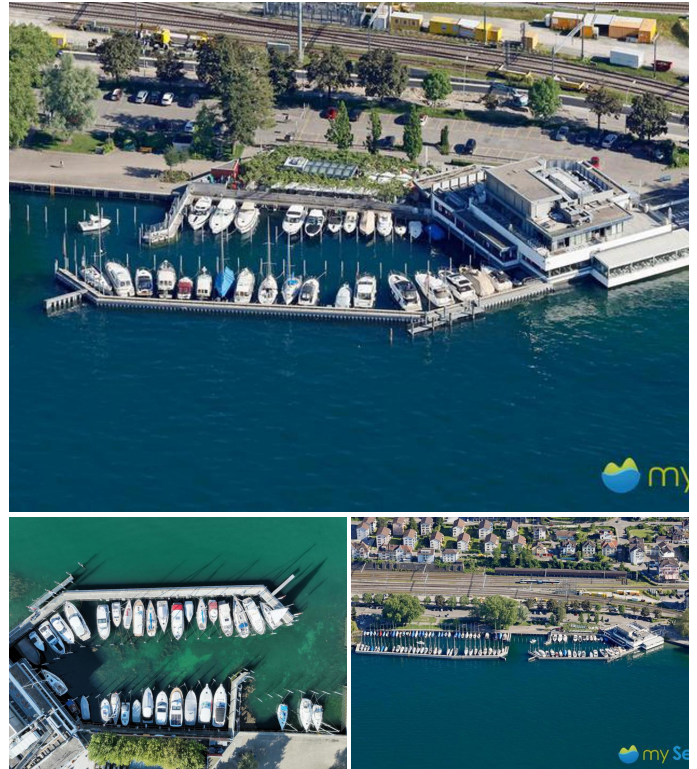

Liegeplätze Liegeplatz in Rorschach

Kategorie	Liegeplatz
Typ	Fester Steg
Hersteller	Liegeplätze
Modell	Liegeplatz in Rorschach
Zustand	neuwertig
Länge	13.75 m
Breite	3.96 m

Beim Kauf eines Neuboots über Pro Nautik profitieren Sie von einem exklusiven Angebot: Wir können Ihnen einen der wenigen freien Liegeplätze im Hafen Rorschach langfristig zur Verfügung stellen.

Der Hafen liegt direkt gegenüber dem Hauptbahnhof und ist bequem zu erreichen. Gebührenpflichtige Parkplätze sind in ausreichender Anzahl vorhanden.

Passende Bootsmodelle:
Bavaria SR33 · Delphia 10 · Bavaria Cruiser 34