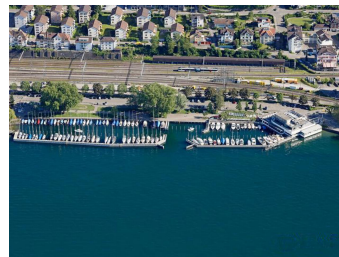

Liegeplätze Hafen Liegeplatz im Yachthafen Rorschach

| | |
|------------|---|
| Kategorie | Liegeplatz |
| Typ | Fester Steg |
| Hersteller | Liegeplätze |
| Modell | Hafen Liegeplatz im Yachthafen Rorschach |
| Länge | 6.20 m |
| Breite | 2.40 m |
| Tiefgang | 1.00 m |

Wir haben noch einen freien Platz!

Der freie Liegeplatz, ideal für ein Motorboot, befindet sich direkt gegenüber dem Hauptbahnhof und ist somit bequem und schnell erreichbar.

Gebührenpflichtige Parkplätze stehen in ausreichender Anzahl zur Verfügung.